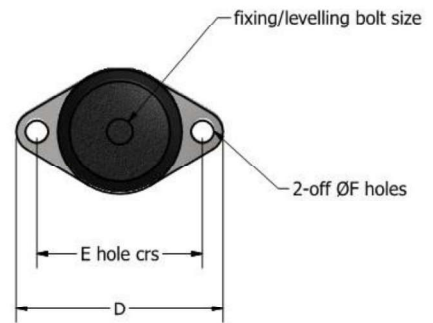

AV Mounts

Rubber Type

Type	MP0	MP1
A	37	57
B	26	46
C	27	35
D	67	95
E	54	76
F	7	10.5
G	3	4
Levelling bolt size	M8	M12

Rubber Type – AV Mount

Spring Type

Type	CS	CM
A	71	98
B	57	85
C	77	87
D	98	150
E	76	127
F	9.5	13.5
G	9	6
Levelling bolt size	M10	M10

Spring Type – AV Mount