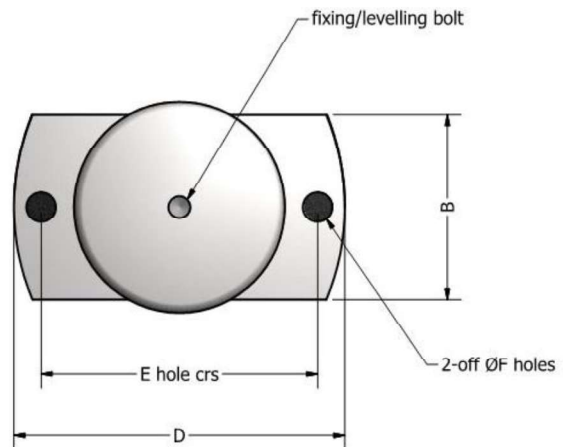

AV Mounts

Rubber Type

Type	MP0	MP1
A	37	57
B	26	46
C	27	35
D	67	95
E	54	76
F	7	10.5
G	3	4
Levelling bolt size	M8	M12

Rubber Type – AV Mount

Spring Type

Type	CS	CM
A	71	98
B	57	85
C	77	87
D	98	150
E	76	127
F	9.5	13.5
G	9	6
Levelling bolt size	M10	M10

Spring Type – AV Mount