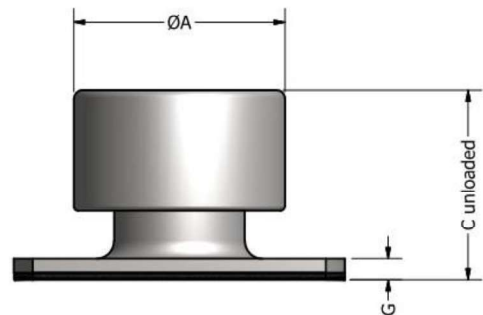

AV Mounts

Rubber Type

Type	MP0	MP1
A	37	57
B	26	46
C	27	35
D	67	95
E	54	76
F	7	10.5
G	3	4
Levelling bolt size	M8	M12

Rubber Type – AV Mount

Spring Type

Type	CS	CM
A	71	98
B	57	85
C	77	87
D	98	150
E	76	127
F	9.5	13.5
G	9	6
Levelling bolt size	M10	M10

Spring Type – AV Mount