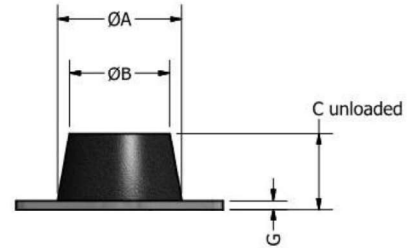

AV Mounts

Rubber Type

Type	MP0	MP1
A	37	57
B	26	46
C	27	35
D	67	95
E	54	76
F	7	10.5
G	3	4
Levelling bolt size	M8	M12

Rubber Type – AV Mount

Spring Type

Type	CS	CM
A	71	98
B	57	85
C	77	87
D	98	150
E	76	127
F	9.5	13.5
G	9	6
Levelling bolt size	M10	M10