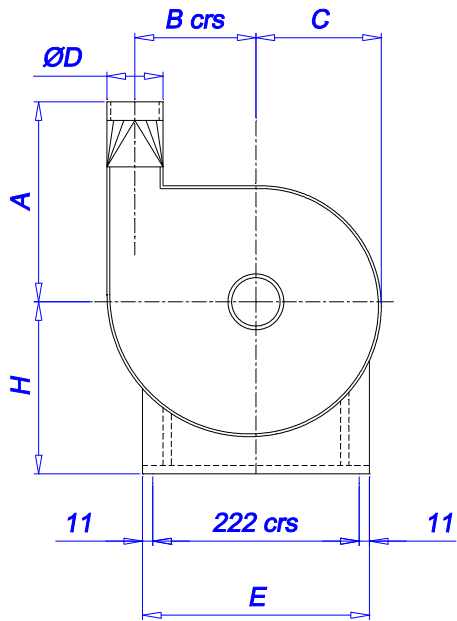

CMV63 - CMV90 DIMENSIONS

Fan Size	A	B	C	D	E	F	G	H	J
CMV63	215	130	135	60	244	224	265	185	58
CMV75	240	157	160	75	244	236	265	185	61
CMV90	260	185	191	90	244	251	295	210	65