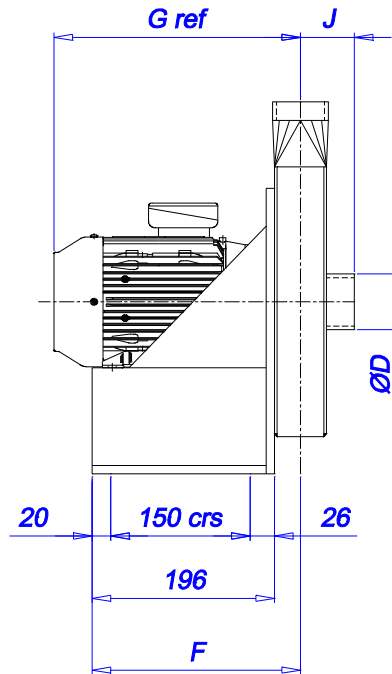

CMV63 - CMV90 DIMENSIONS

Fan Size	A	B	C	D	E	F	G	H	J
CMV63	215	130	135	60	244	224	265	185	58
CMV75	240	157	160	75	244	236	265	185	61
CMV90	260	185	191	90	244	251	295	210	65